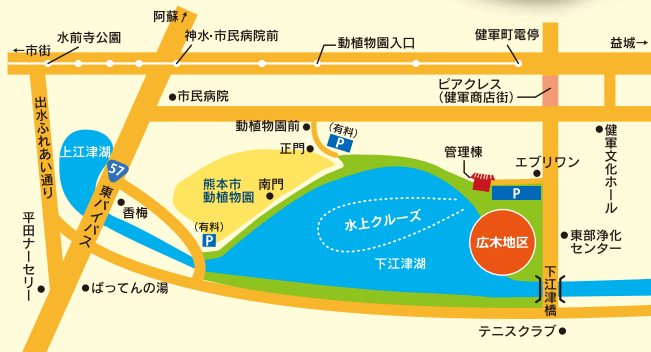

熊本市水前寺
江津湖公園

Kumamoto City Suizenji Ezuko Park

江津湖

江津湖の水と緑を

みんなでもっと楽しもう♪

みななも祭り

【開催日時】

(小雨決行・荒天中止)

10/3 土

10/4 日

10:00~17:00

今年はありません!
桜のみなも祭り

水前寺江津湖公園 広木地区

- 主催／(一社)熊本市造園建設業協会[水前寺江津湖公園指定管理者]
- 協力／江津湖マーケット実行委員会・熊本県立熊本商業高等学校・熊本県立第二高等学校・泉ヶ丘校区老人クラブ連合会
- 協賛／サントリーフーズ株式会社・サントリービバレッジ株式会社・江崎グリコ株式会社・株式会社クマケイコーポレーション
- 後援／熊本市漁業協同組合

グラウンドゴルフ

グラウンドゴルフは幅広い年代の人ができるスポーツです。みなも祭り限定の特設コースで、3世代で遊んでみませんか？

- 参加費／100円

スラックラインに挑戦！

ニュースポーツのスラックラインを実施！子供から年配の方まで自然と触れ合いながら楽しく体験できます。

- 参加者／1時間ごと10名まで
- 参加費／200円

10/3(土)のみ

オープニングセレモニー

湖畔の生演奏会

ジャズ、ウクレレ、弾き語り…公園内に心地よく流れる生演奏が水と緑の空間に良く合います。芝生に腰を下ろして、ゆっくりとした時間をお過ごしください。

- 時間／12:00～16:30
- 参加費／無料

10/4(日)のみ

みどりの匠場

江津湖の緑を守る若手造園家が、伝統的なハシゴによる剪定を披露！

- 参加費／無料

えづワン隊